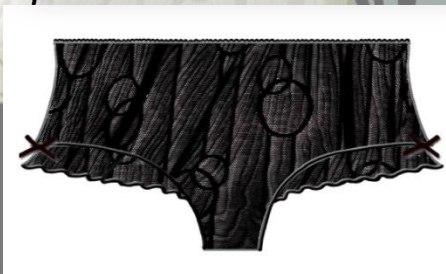

85% полиамид;

15% еластан;

Сутиен + бикини

**Цветовете:**

Крема

Черно

*lepel* <sup>issima</sup>  
**TOFFEE**

Произведено в Италия